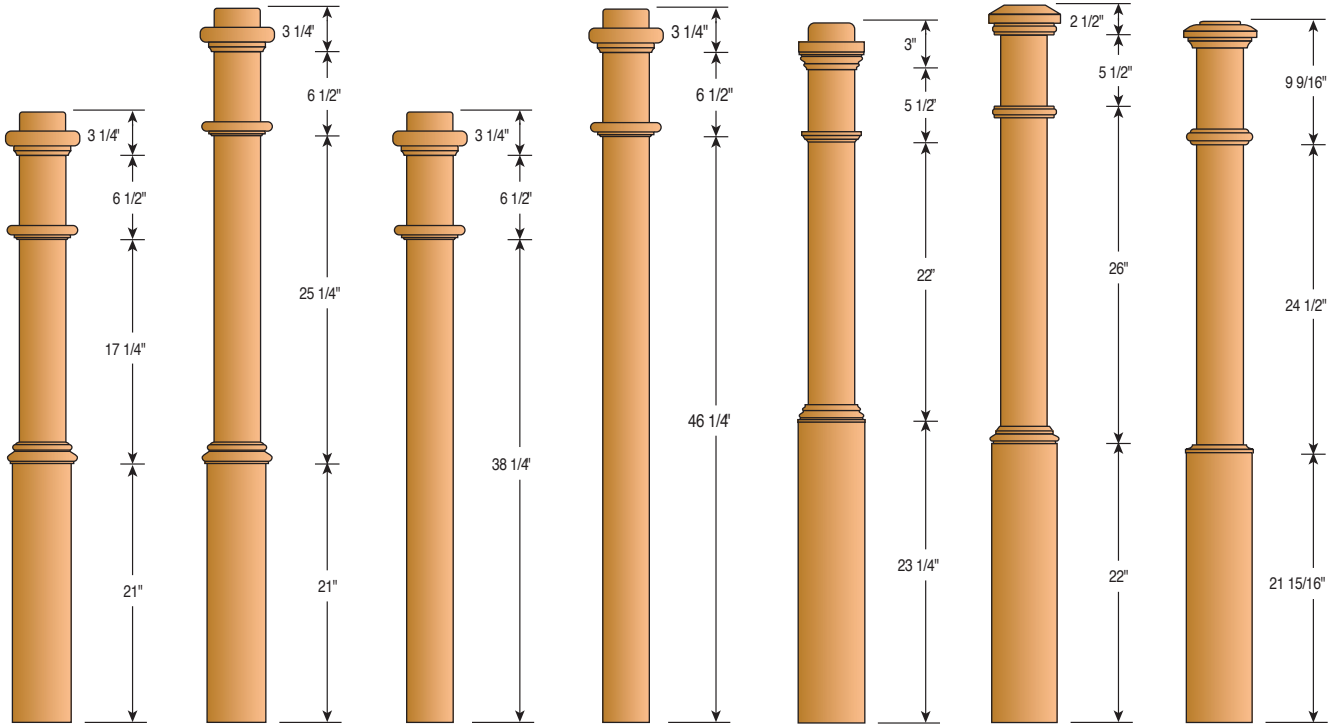

# Standard Box Newels

**960-48** 4 1/2" Box Newel   
**961-56** 4 1/2" Box Newel   
**962-48** 3 1/2" Box Newel   
**963-56** 3 1/2" Box Newel   
**971-56** 4 1/2" Box Newel   
**973-56** 4 1/2" Box Newel   
**976-56** 4 1/2" Box Newel

# MidSize Box Newels

**991-55** 6 1/4" Box Newel   
**K996-55** 5 1/2" Box Newel   
**K997-56** 5 1/2" Box Newel   
**SS995-56** 6 1/4" Box Newel   
**SS997-56** 6 1/4" Box Newel

Note: Recessed Panel

# King Box Newels

**993-56**  
7 1/2" Box Newel

**996-56**  
7 1/2" Box Newel

**997-56**  
7 1/2" Box Newel

## Box Newel Peak Caps