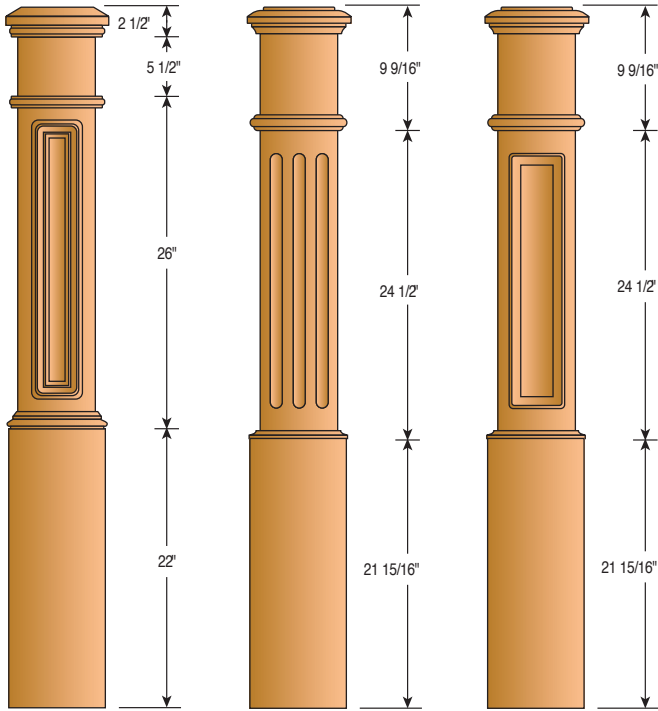

# Standard Box Newels

**960-48** 4 1/2" Box Newel   
**961-56** 4 1/2" Box Newel   
**962-48** 3 1/2" Box Newel   
**963-56** 3 1/2" Box Newel   
**971-56** 4 1/2" Box Newel   
**973-56** 4 1/2" Box Newel   
**976-56** 4 1/2" Box Newel

# MidSize Box Newels

**991-55** 6 1/4" Box Newel   
**K996-55** 5 1/2" Box Newel   
**K997-56** 5 1/2" Box Newel   
**SS995-56** 6 1/4" Box Newel   
**SS997-56** 6 1/4" Box Newel

Note: Recessed Panel

# King Box Newels

**993-56**  
7 1/2" Box Newel

**996-56**  
7 1/2" Box Newel

**997-56**  
7 1/2" Box Newel

## Box Newel Peak Caps